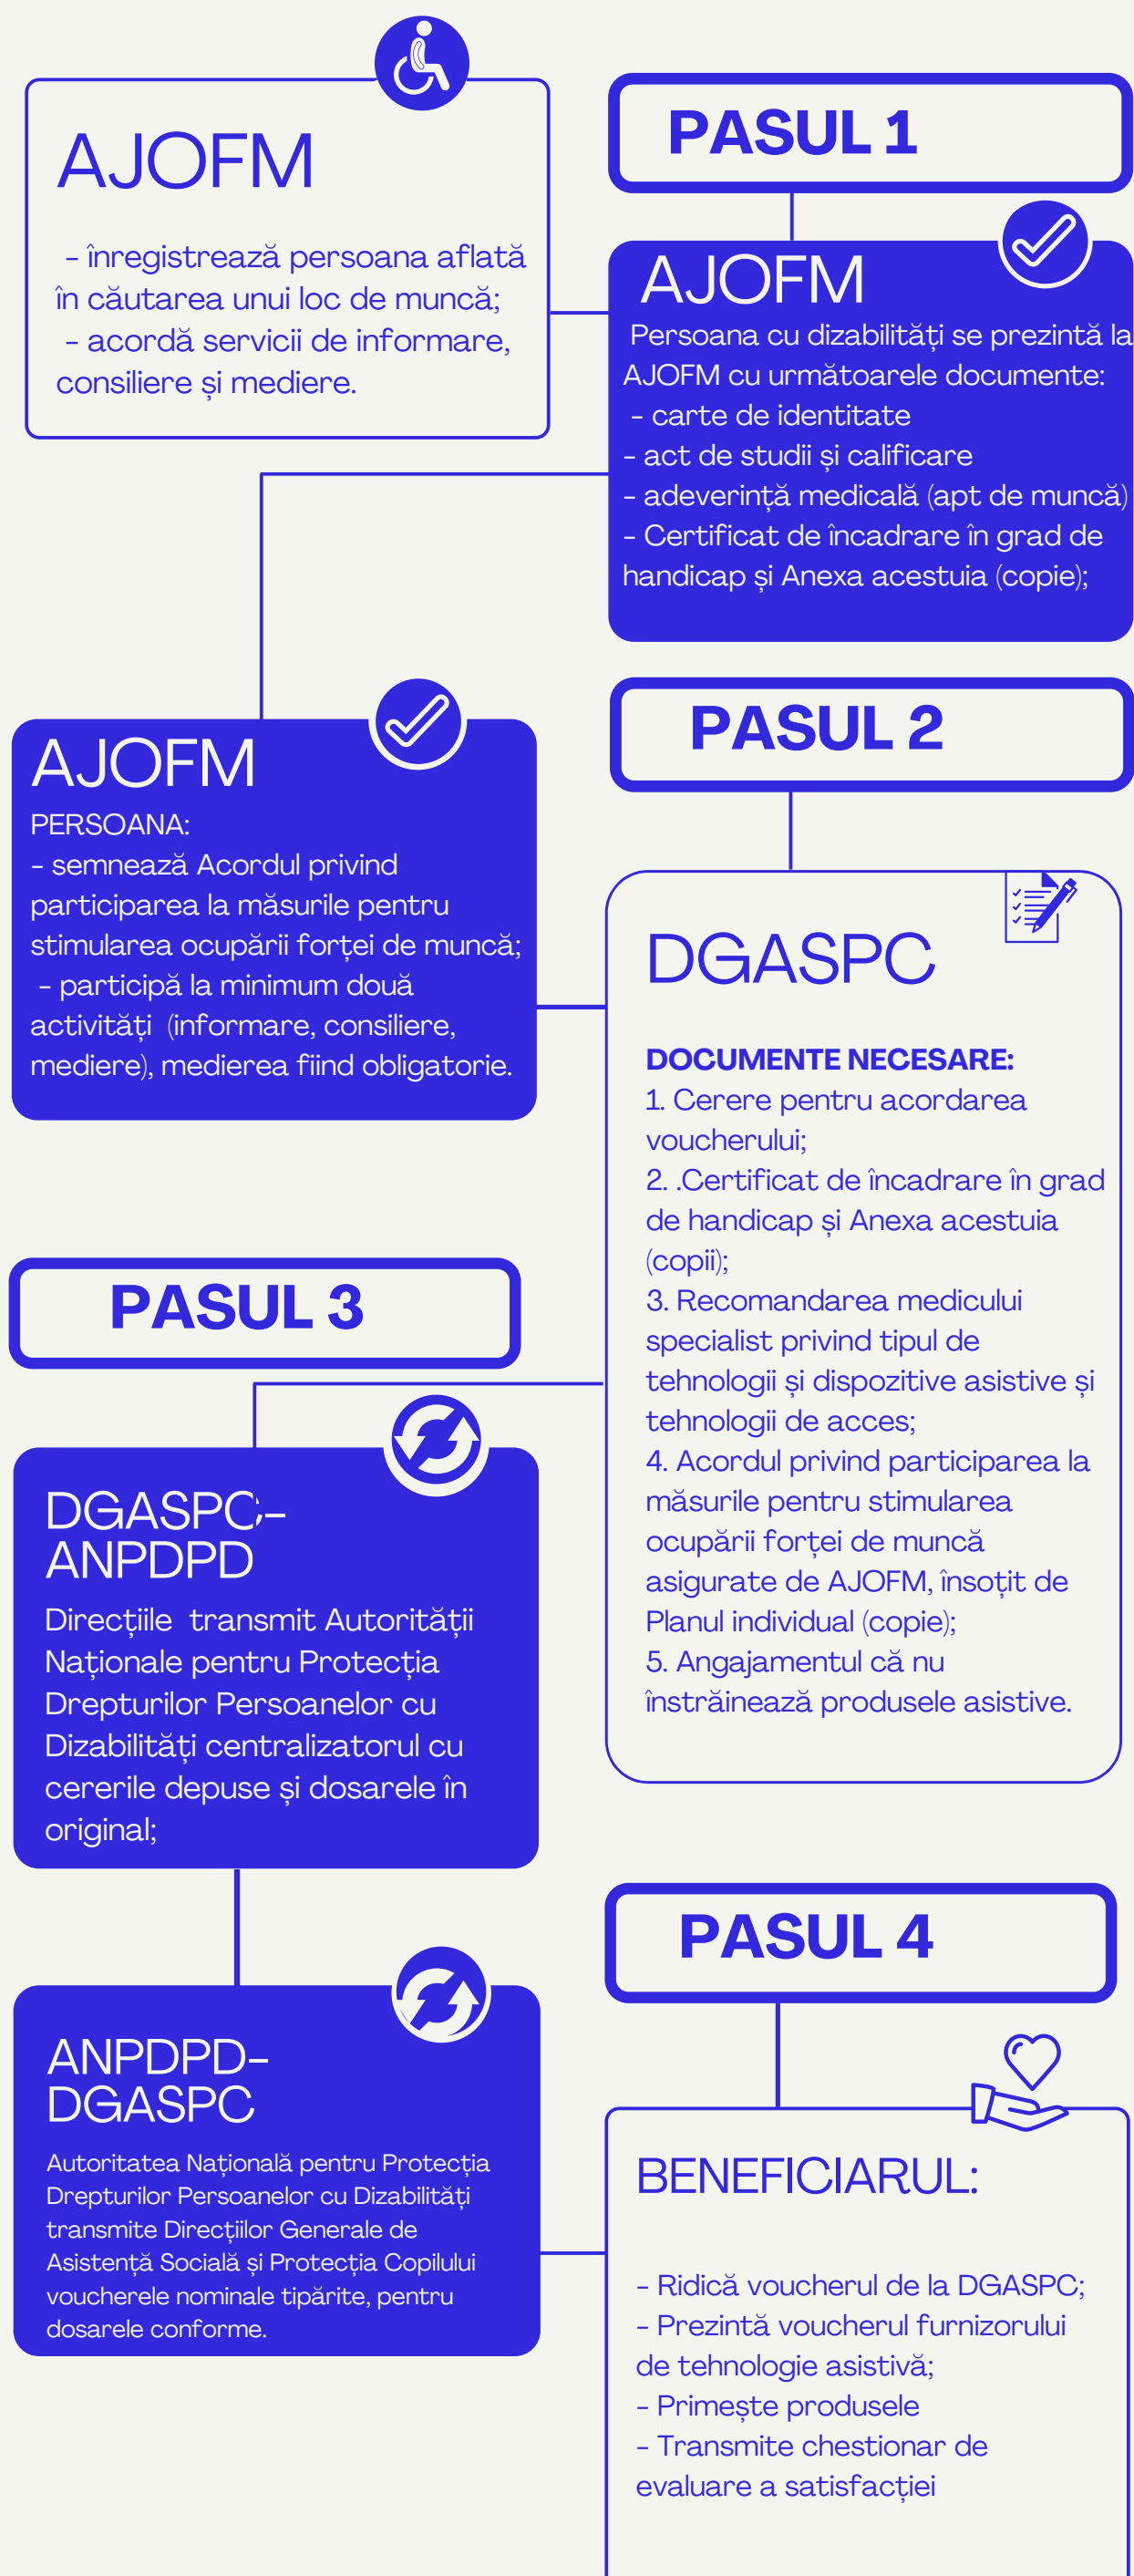

UNIUNEA EUROPEANĂ

Instrumente Structurale
2014-2020

PAȘII NECESARI PENTRU OBȚINEREA TEHNOLOGIEI ASISTIVE

INFOLINE Tehnologie Asistivă: 0751.015.063, zilnic între orele 12.00-14.00