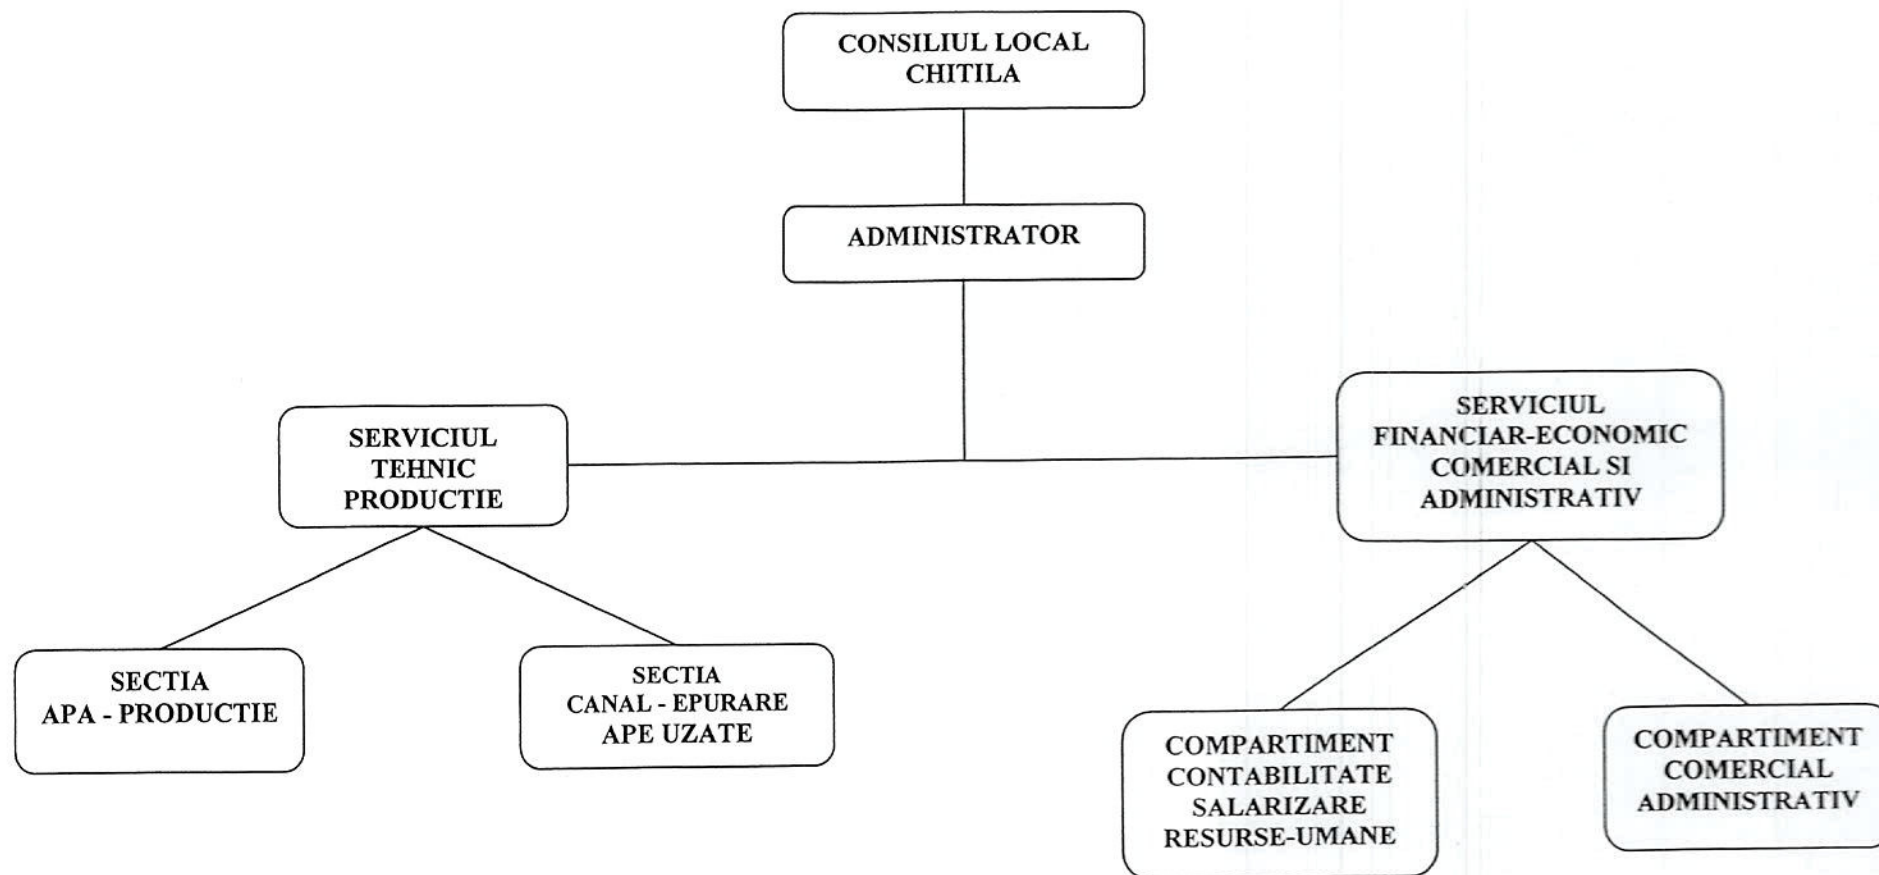

În temeiul art. 45 alin. (1) din Legea administrației publice locale nr. 215/2001, modificată și completată de Legea nr. 286/2006, republicată cu modificările și completările ulterioare.

HOTĂRĂȘTE :

Art. 1. Se aprobă organigrama (anexa nr. 1), ștatul de funcții (anexa nr. 2) ale societății Aquaserv Chitila S.R.L. cu sediul în str. Lalelelor, nr. 41B, înființată prin H.C.L. nr. 226 / 06.09.2012.

Art. 2. Primarul și secretarul vor aduce la îndeplinire prevederile prezentei hotărâri.

Secretar,
Mariana Safta

NUMAR TOTAL DE FUNCTII :30
FUNCTII DE CONDUCERE: 3
FUNCTII DE EXECUTIE : 27

AQUASERV CHITILA SRL